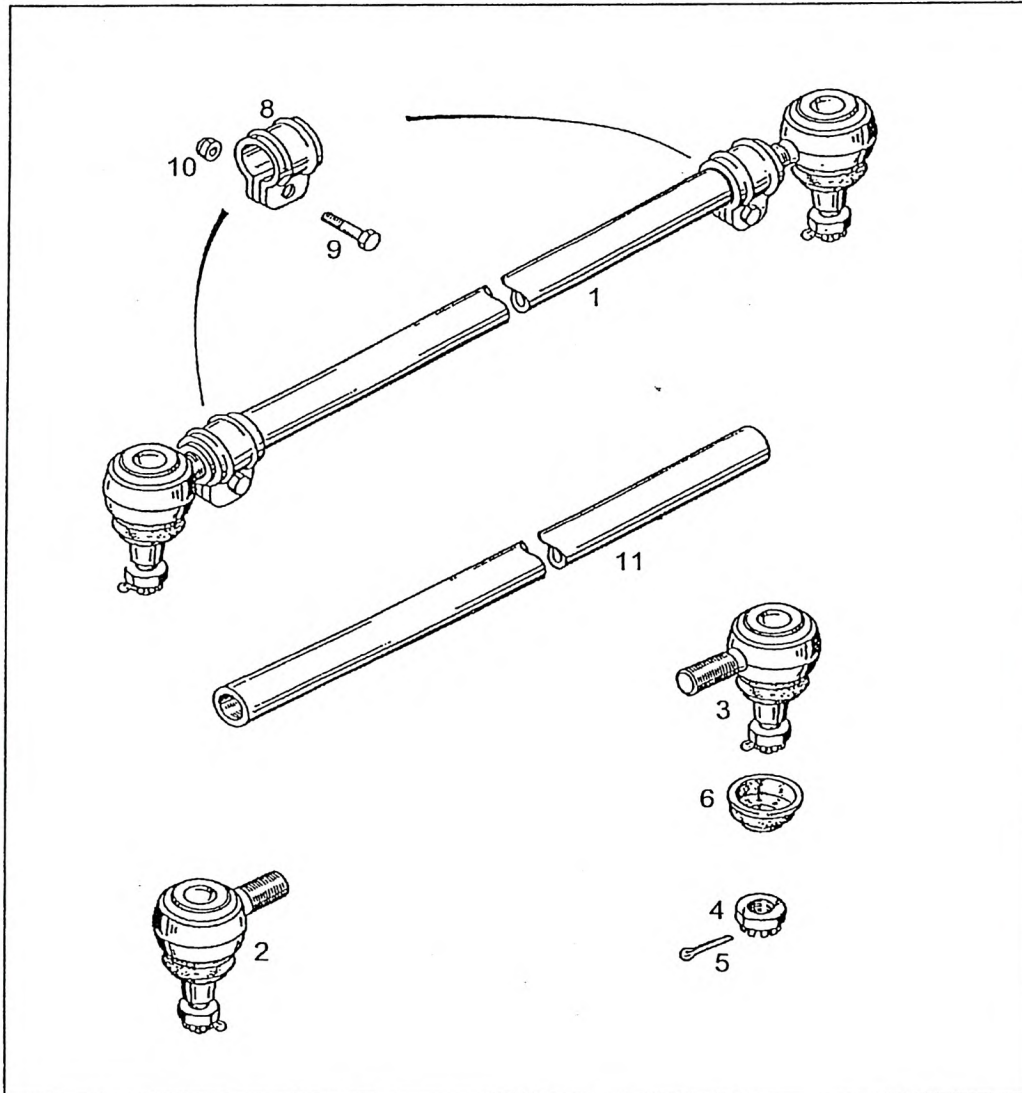

STEERING ROD ASSY
LENKSTANGE-KPL
BARRE DE DIRECT CPL

997-077-30258

Figure
Bild 7730258
Figure

1100-03

Item Pos. Réf	Part No. Teil-Nr. Pièce No	Designation Benennung Désignation	all alle tous	Qty/assy Stck/Variante Pièce/ensemble								Figure Bild Figure	
				A	B	C	D	E	F	G	H		
1	997-077-30258	STEERING ROD ASSY 725MM LG LENKSTANGE-KPL BARRE DE DIRECT CPL	1										
2	997-073-07316	BALL JOINT M30X1,5 RH KUGELGELENK RG JOINT A ROTULE A DROITE	1										
3	997-073-07317	BALL JOINT M30X1,5 LH KUGELGELENK LG JOINT A ROTULE A GAUCHE	1										
4	997-073-09096	CASTLE NUT M24X1,5 KRONENMUTTER ECROU CRENELE	2										
5	997-002-60080	COTTER PIN 5X40 SPLINT GOUPILLE FENDUE	2										
6	997-073-03364	BELLOWS BALG MANCHON	2										
8	997-073-09094	COLLAR KLEMMSCHELLE COLLIER DE SERRAGE	2										
9	997-071-22146	HEX BOLT M12X1,5X65 6KT-SCHRAUBE VIS HEXAGONALE	2										
10	997-084-08577	LOCK NUT M12X1,5 SICHERUNGSMUTTER ECROU A FREINAGE	2										
11	997-047-84690	THREADED TUBE GEWINDEROHR TUBE FILETEE	1										